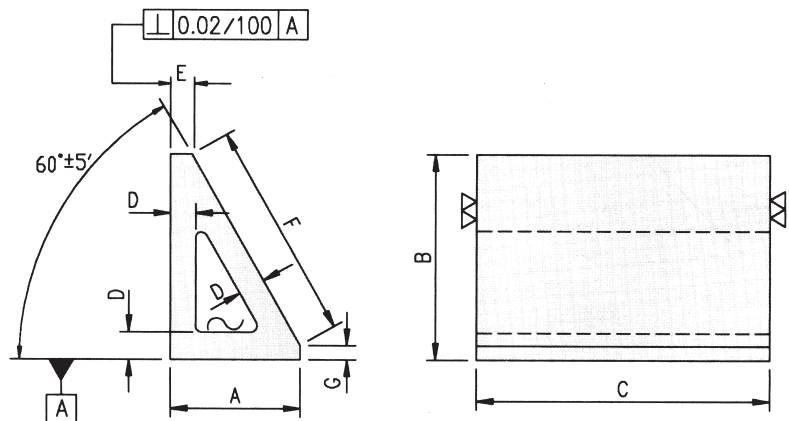

Angular Hollow Block 45°

●COLOR MAY VARY

Material:Cast Iron
 FC-300
 GG-30

ORDER NO.	A	B	C	D	E	F	kgs	CODE NO.
BC45-15	100	100	150	14	10	127	4.5	4007-030
BC45-30	100	100	300	14	10	127	8.8	4007-031
BC45-151	200	200	150	22	20	255	15.0	4007-032
BC45-301	200	200	300	22	20	255	29.0	4007-033

ANGULAR HOLLOW BLOCK

Angular Hollow Block 30°

●COLOR MAY VARY

T-SLOT TYPE

Material:Cast Iron
 FC-300
 GG-30

ORDER NO.	A	B	C	D	E	F	G	kgs	CODE NO.
BC30-15	63	100	150	12	9	108	6	3.0	4007-040
BC30-30	63	100	300	12	9	108	6	6.0	4007-041
BC30-151	125	200	150	20	14	222	8	9.5	4007-042
BC30-301	125	200	300	20	14	222	8	19.0	4007-043