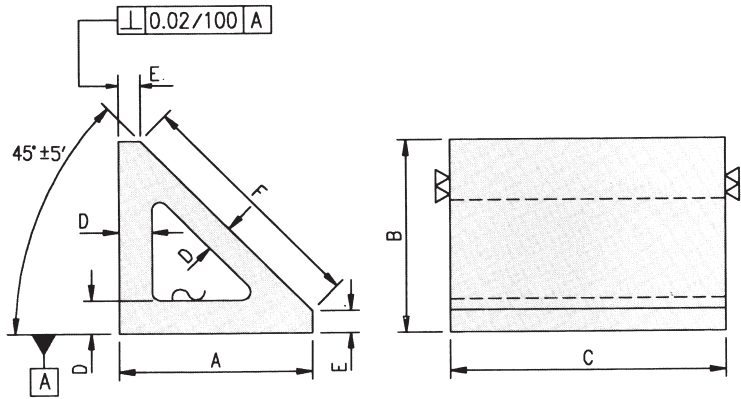

Angular Hollow Block 45°

●COLOR MAY VARY

Material:Cast Iron
 FC-300
 GG-30

ORDER NO.	A	B	C	D	E	F	kgs	CODE NO.
BC45-15	100	100	150	14	10	127	4.5	4007-030
BC45-30	100	100	300	14	10	127	8.8	4007-031
BC45-151	200	200	150	22	20	255	15.0	4007-032
BC45-301	200	200	300	22	20	255	29.0	4007-033

ANGULAR HOLLOW BLOCK

Angular Hollow Block 30°

●COLOR MAY VARY

T-SLOT TYPE

Material:Cast Iron
 FC-300
 GG-30

ORDER NO.	A	B	C	D	E	F	G	kgs	CODE NO.
BC30-15	63	100	150	12	9	108	6	3.0	4007-040
BC30-30	63	100	300	12	9	108	6	6.0	4007-041
BC30-151	125	200	150	20	14	222	8	9.5	4007-042
BC30-301	125	200	300	20	14	222	8	19.0	4007-043