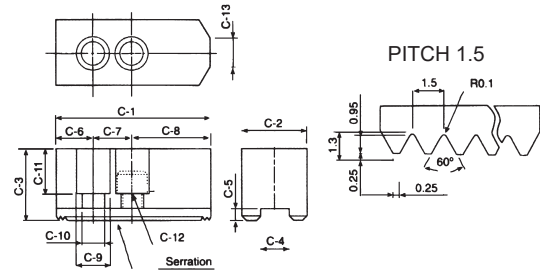

STANDARD
3 PCS/SET