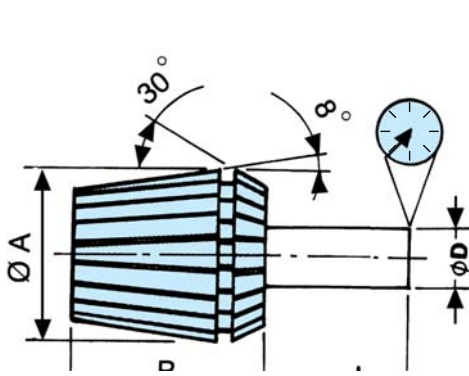

ER Spring Collet Chuck System

SUPER ULTRA PRECISION TYPE

DIMENSIONS

S GRADE / A GRADE Accuracy

TYPE	A	B
ER08	8.5	13.5
ER11	11.5	18
ER16	17	27
ER20	21	31
ER25	26	35
ER32	33	40
ER40	41	46
ER50	52	60

L(mm)	øD(mm)	Ultra Precision(MM)
6	1.0-1.4	0.01
10	1.5-2.9	0.01
16	3.0-5.9	0.01
25	6.0-9.9	0.01
40	10.0-17.9	0.01
50	18.0-26.9	0.01
60	27.0-34.9	0.01